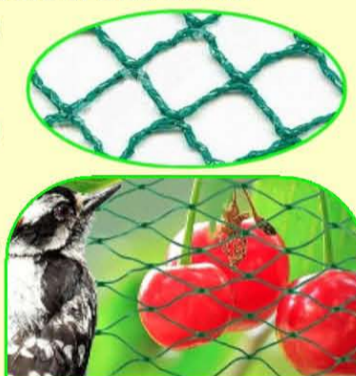

KOTLÍK PİKNIK SMALT
6l (2974)

236,-

8l (2971) **266,-**
10l (2975) **299,-**
13l (3426) **328,-**
16l (2972) **348,-**
20l (3530) **380,-**
30l (9907) **530,-**

SÍŤ PROTI PTÁKŮM OKO 18mm
2x10m (9910)

23,-

2x20m (9057) **47,-**
4x5m (9818) **27,-**
4x20m (9695) **85,-**

OKO 25mm
2x5m (1547)

29,-