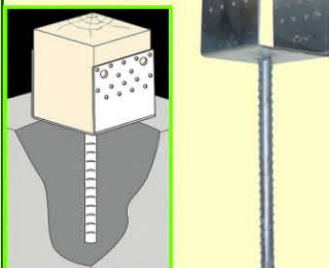

PATKA KOTEVNÍ

120/120/20/250mm (72903)

100,-